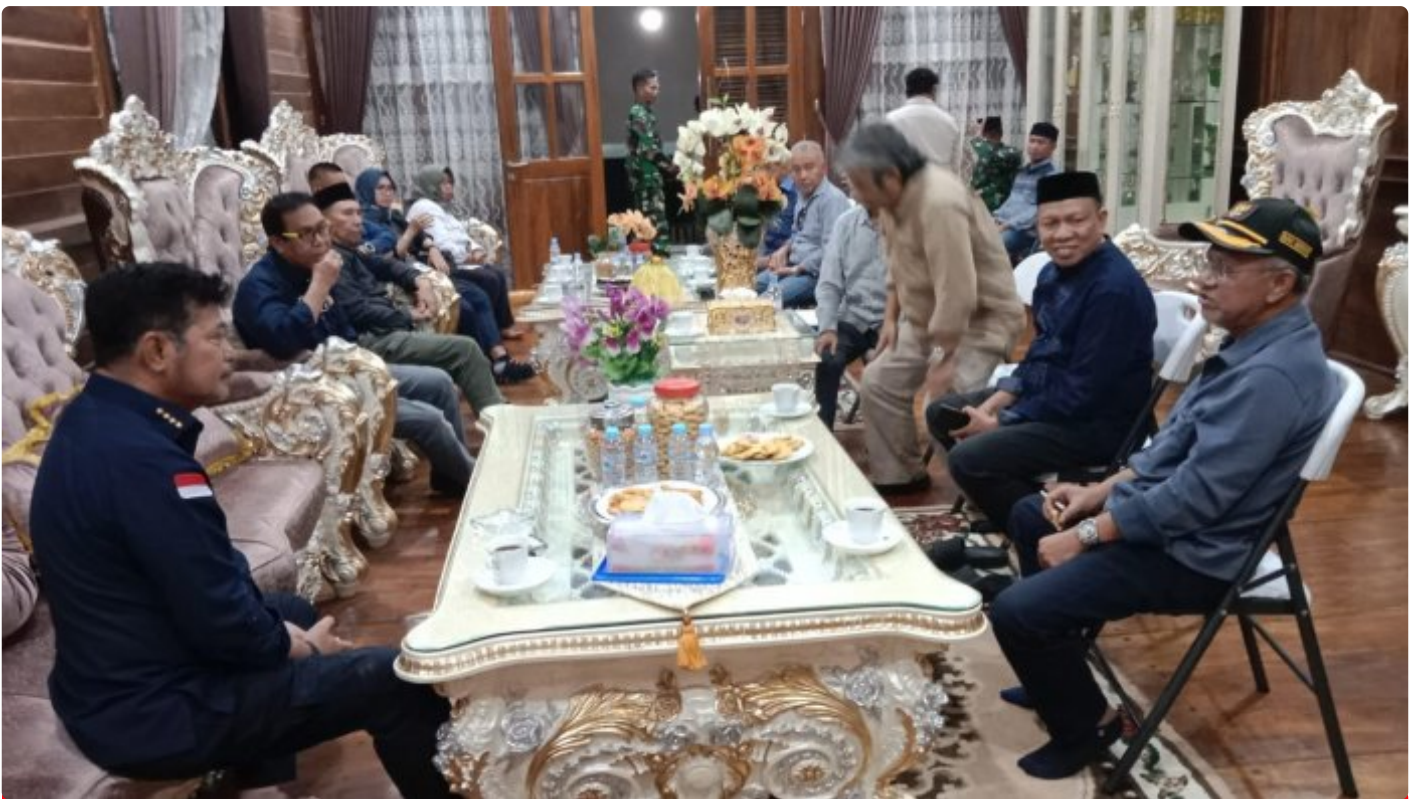

WNI

Mentan dan Bupati Jeneponto Sambangi Kediaman AMK di Boyong, SYL Janjikan Ini

Syamsir, HR - JENEPONTO.WNI.OR.ID

Apr 21, 2023 - 08:06

Menteri Pertanian, Syahrul Yasin Limpo (Mentan SYL) bersama Bupati Jeneponto, Iksan Iskandar menyambangi rumah kediaman Alamsyah Mahadi Kulle (AMK) di Kampung Boyong/Syamsir.

JENEPONTO- Menteri Pertanian, Syahrul Yasin Limpo (Mentan SYL) bersama Bupati Jeneponto, Iksan Iskandar menyambangi rumah kediaman Alamsyah Mahadi Kulle (AMK) di Kampung Boyong, Kelurahan Tonrokassi, Kecamatan Tamalatea, Jeneponto, Kamis (20/4/2023).

"Jadi tadi itu kita juga ada di Rumbia mengakselerasi lahan pertanian. Kita sepakati dengan Bupati Jeneponto untuk mengembangkan lahan pertanian 1000 hektare milik rakyat yang sudah tersedia di sana," katanya.